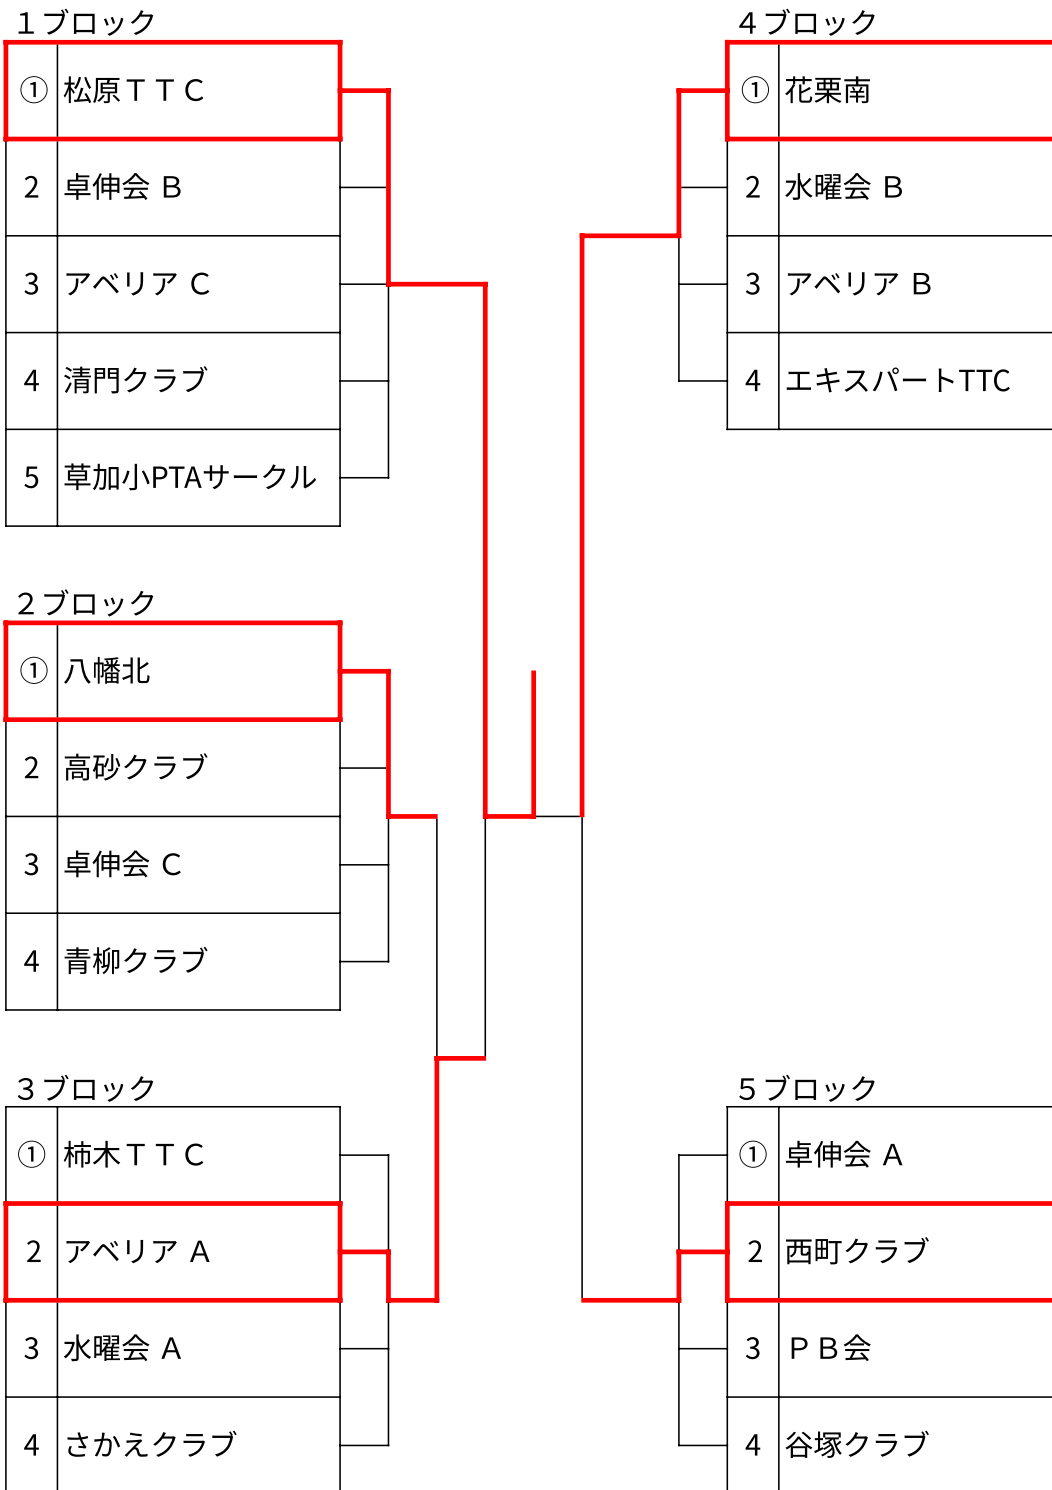

第40回草加市スポーツ協会会長杯

- I.日程 令和8年3月1日(日)
II.会場 マルシンスポーツセンター-SOKA
III.種目 男女別ダブルス団体戦
IV.参加人数 男子 21チーム 女子 32チーム 合計 53チーム
V.大会結果

男子団体

1位G	1位	松原TTC	2位	花栗南	3位	アベリアA	3位	西町クラブ
2位G	1位	卓伸会A	2位	柿木TTC	3位	卓伸会B	3位	水曜会B
3位G	1位	水曜会A	2位	アベリアB				
4位G	1位	さかえクラブ	2位	PB会				

女子団体

1位G	1位	松原TTC	2位	レディース クラブB	3位	STKA	3位	STKB
2位G	1位	アベリアA	2位	八幡北	3位	松原卓友会	3位	高砂クラブ
3位G	1位	水曜会A	2位	レディース クラブD				
4位G	1位	GROA	2位	レディース クラブE				

男子 1位トーナメント

男子 2位トーナメント

男子 3位トーナメント

男子 4 位～5 位トーナメント

女子 1位トーナメント

女子2位トーナメント

女子3位トーナメント

女子4位トーナメント