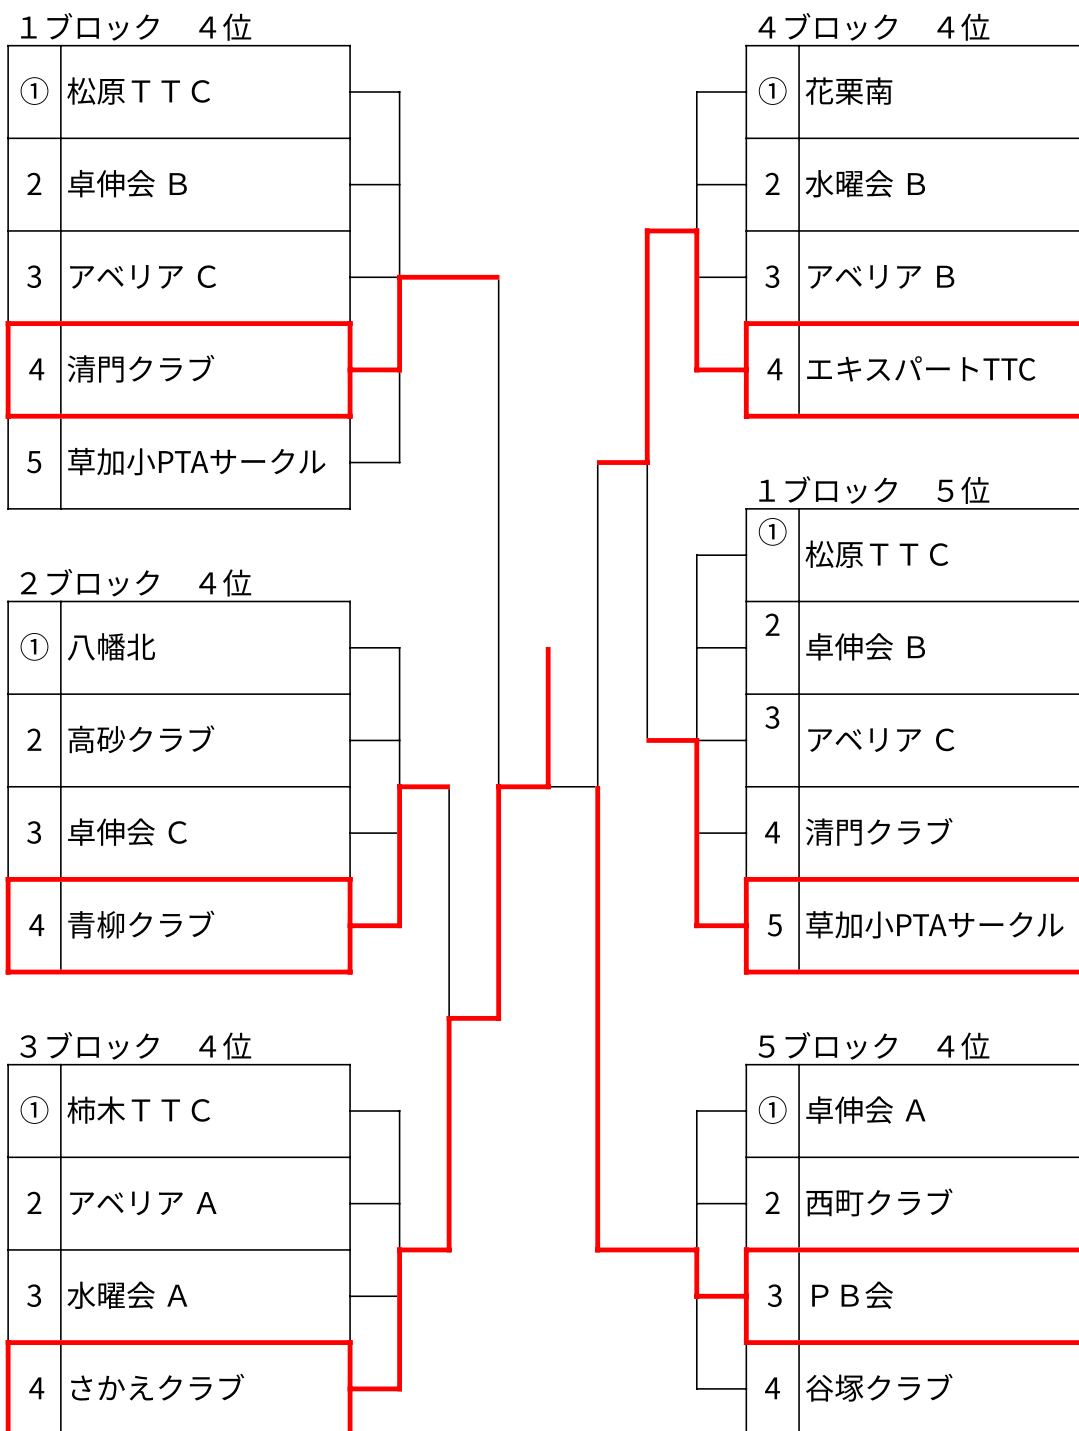

第40回草加市スポーツ協会会長杯

- I.日程 令和8年3月1日(日)
II.会場 マルシンスポーツセンター-SOKA
III.種目 男女別ダブルス団体戦
IV.参加人数 男子 21チーム 女子 32チーム 合計 53チーム
V.大会結果

男子団体

1位G	1位	松原TTC	2位	花栗南	3位	アベリアA	3位	西町クラブ
2位G	1位	卓伸会A	2位	柿木TTC	3位	卓伸会B	3位	水曜会B
3位G	1位	水曜会A	2位	アベリアB				
4位G	1位	さかえクラブ	2位	PB会				

女子団体

1位G	1位	松原TTC	2位	レディース クラブB	3位	STKA	3位	STKB
2位G	1位	アベリアA	2位	八幡北	3位	松原卓友会	3位	高砂クラブ
3位G	1位	水曜会A	2位	レディース クラブD				
4位G	1位	GROA	2位	レディース クラブE				

男子 1位トーナメント

男子 2位トーナメント

男子 3位トーナメント

男子 4 位～5 位トーナメント

女子 1位トーナメント

女子2位トーナメント

女子3位トーナメント

女子4位トーナメント