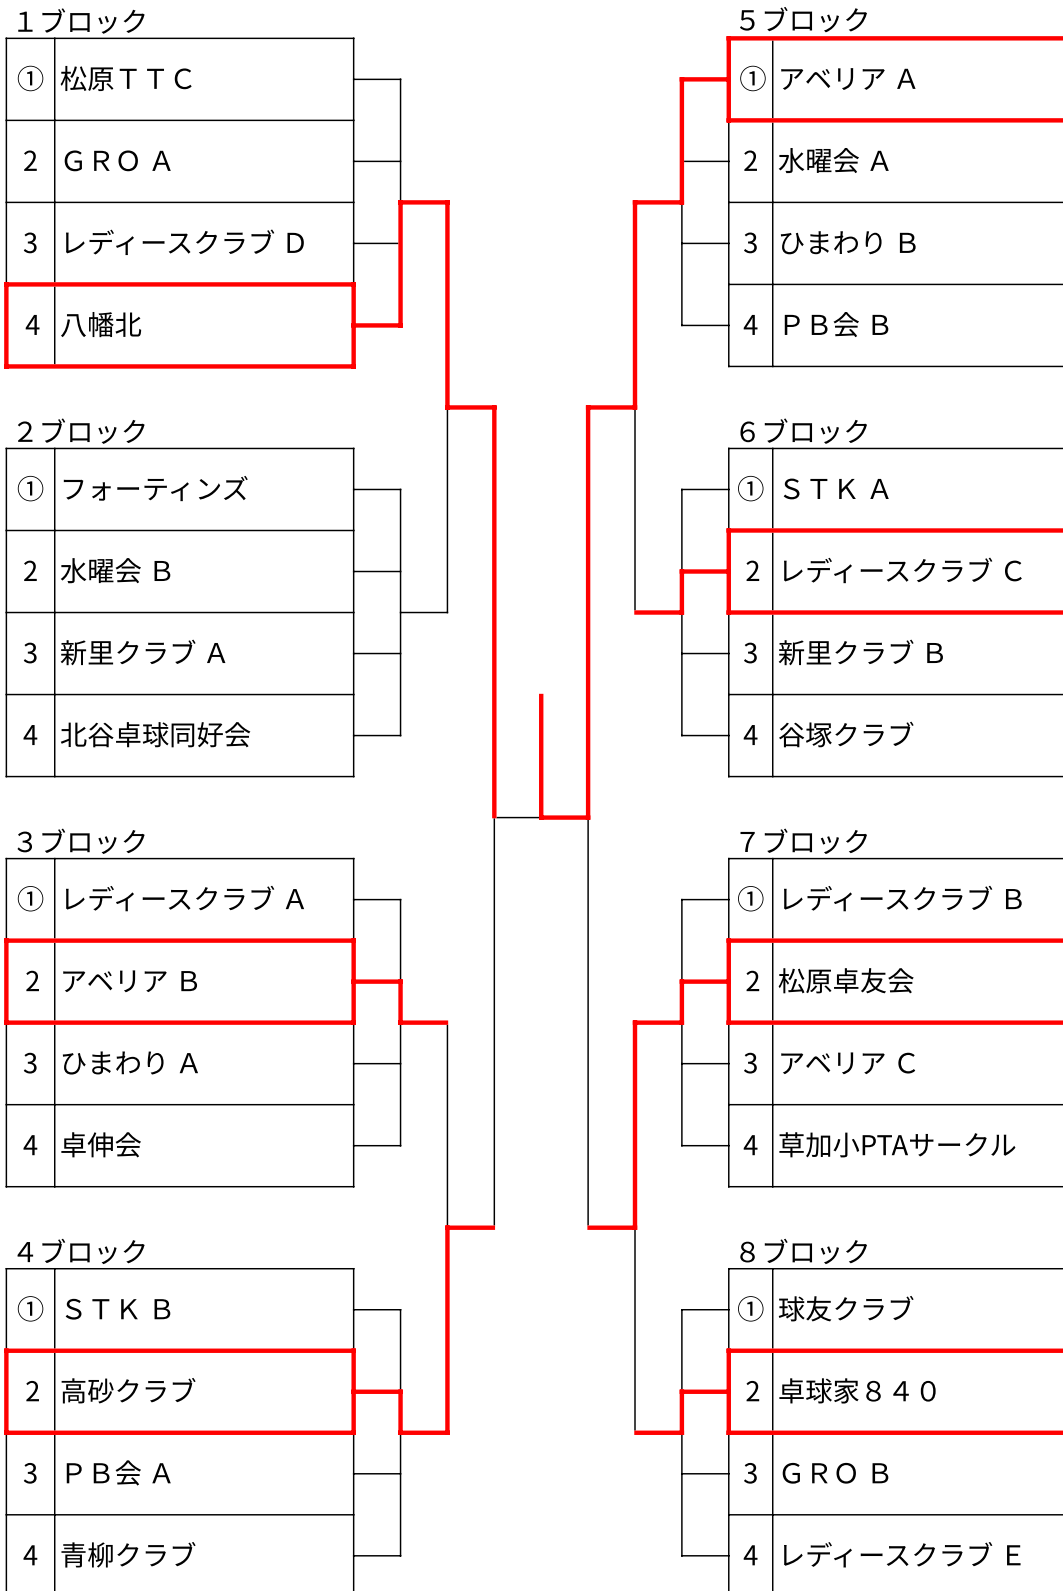

第40回草加市スポーツ協会会長杯

- I.日程 令和8年3月1日(日)
II.会場 マルシンスポーツセンター-SOKA
III.種目 男女別ダブルス団体戦
IV.参加人数 男子 21チーム 女子 32チーム 合計 53チーム
V.大会結果

男子団体

1位G	1位	松原TTC	2位	花栗南	3位	アベリアA	3位	西町クラブ
2位G	1位	卓伸会A	2位	柿木TTC	3位	卓伸会B	3位	水曜会B
3位G	1位	水曜会A	2位	アベリアB				
4位G	1位	さかえクラブ	2位	PB会				

女子団体

1位G	1位	松原TTC	2位	レディース クラブB	3位	STKA	3位	STKB
2位G	1位	アベリアA	2位	八幡北	3位	松原卓友会	3位	高砂クラブ
3位G	1位	水曜会A	2位	レディース クラブD				
4位G	1位	GROA	2位	レディース クラブE				

男子 1位トーナメント

男子 2位トーナメント

男子 3位トーナメント

男子 4 位～5 位トーナメント

女子 1位トーナメント

女子2位トーナメント

女子3位トーナメント

女子4位トーナメント