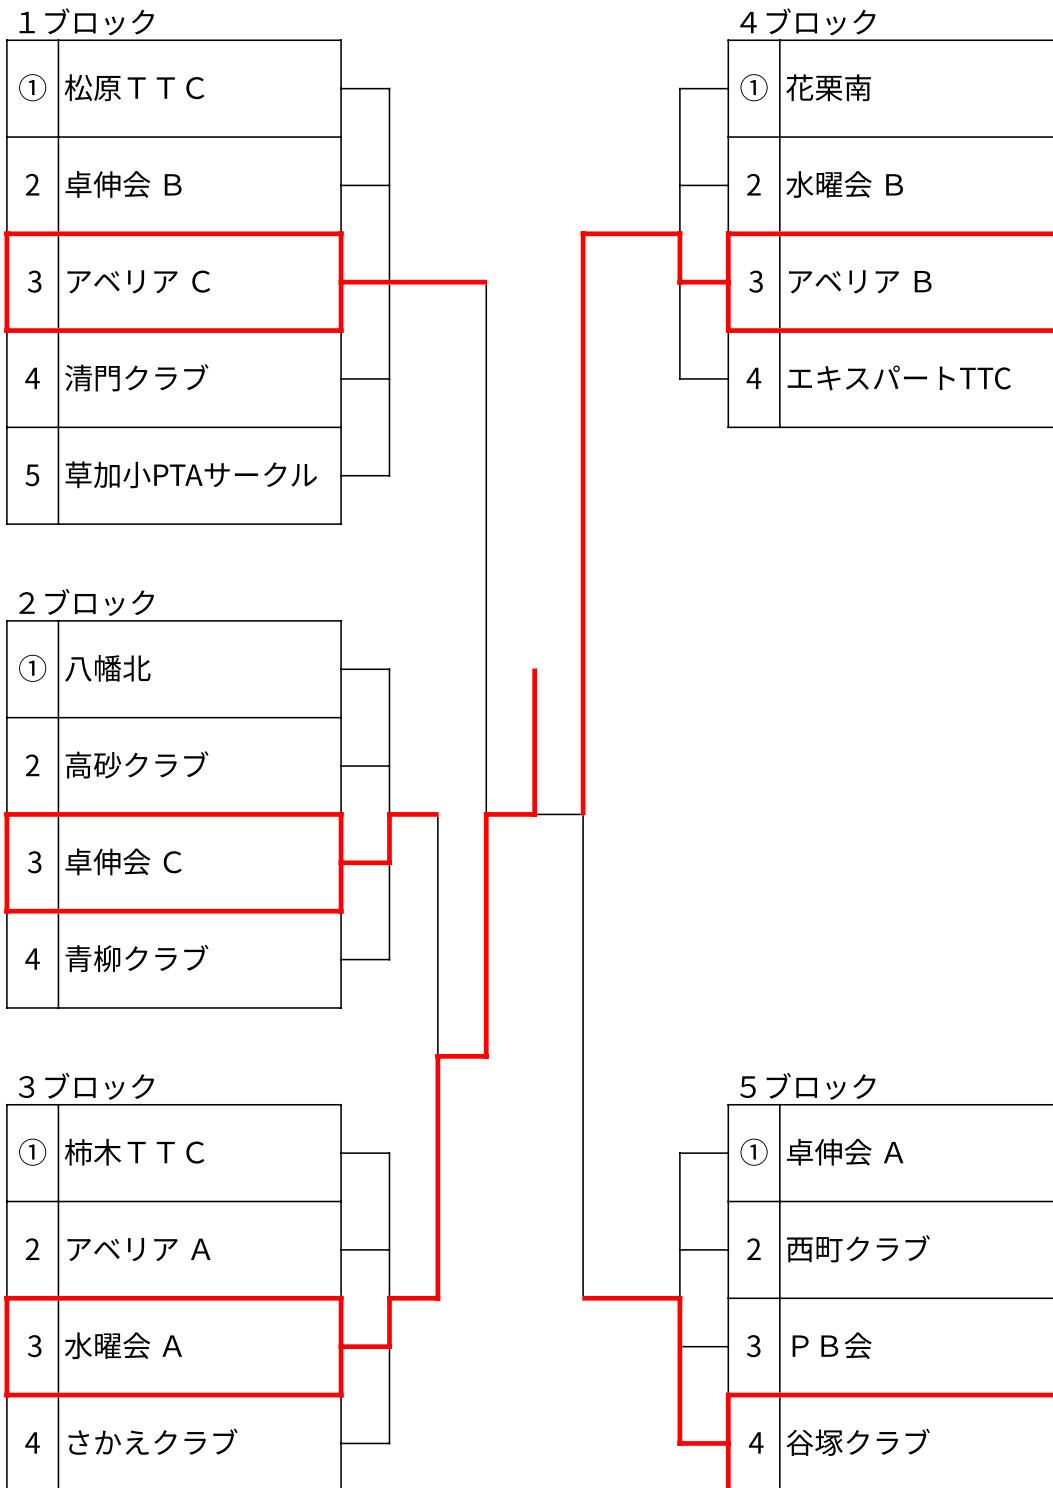

第40回草加市スポーツ協会会長杯

- I.日程 令和8年3月1日(日)
II.会場 マルシンスポーツセンター-SOKA
III.種目 男女別ダブルス団体戦
IV.参加人数 男子 21チーム 女子 32チーム 合計 53チーム
V.大会結果

男子団体

1位G	1位	松原TTC	2位	花栗南	3位	アベリアA	3位	西町クラブ
2位G	1位	卓伸会A	2位	柿木TTC	3位	卓伸会B	3位	水曜会B
3位G	1位	水曜会A	2位	アベリアB				
4位G	1位	さかえクラブ	2位	PB会				

女子団体

1位G	1位	松原TTC	2位	レディース クラブB	3位	STKA	3位	STKB
2位G	1位	アベリアA	2位	八幡北	3位	松原卓友会	3位	高砂クラブ
3位G	1位	水曜会A	2位	レディース クラブD				
4位G	1位	GROA	2位	レディース クラブE				

男子 1位トーナメント

男子 2位トーナメント

男子 3位トーナメント

男子 4 位～5 位トーナメント

女子 1位トーナメント

女子2位トーナメント

女子3位トーナメント

女子4位トーナメント