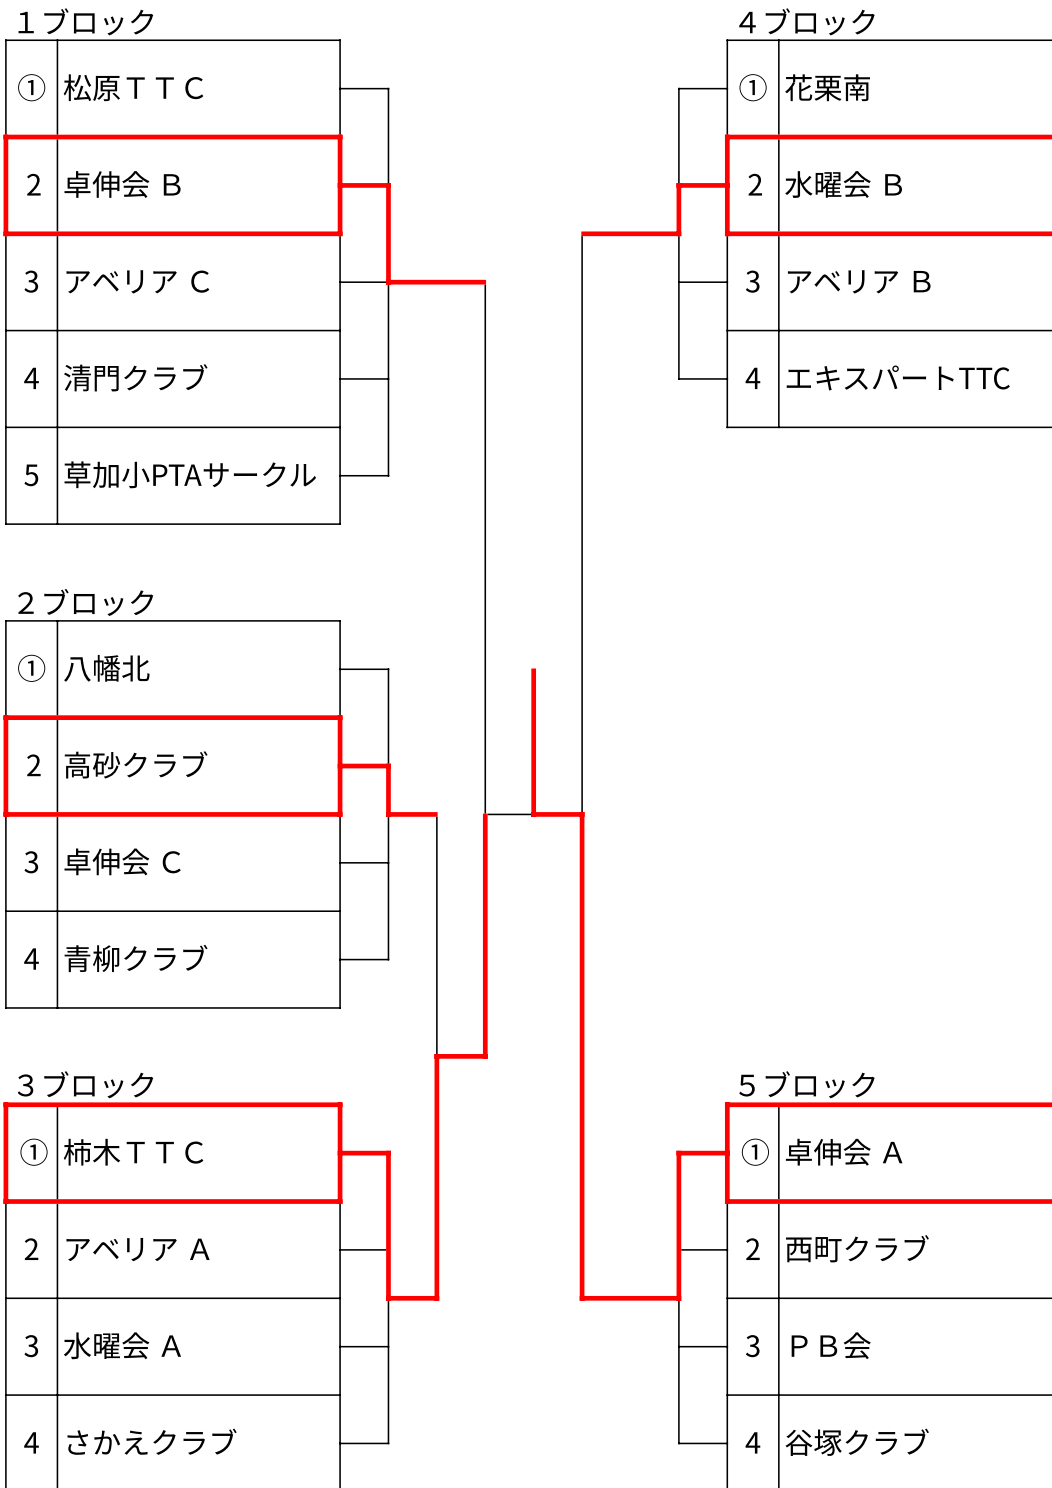

第40回草加市スポーツ協会会長杯

- I.日程 令和8年3月1日(日)
II.会場 マルシンスポーツセンター-SOKA
III.種目 男女別ダブルス団体戦
IV.参加人数 男子 21チーム 女子 32チーム 合計 53チーム
V.大会結果

男子団体

1位G	1位	松原TTC	2位	花栗南	3位	アベリアA	3位	西町クラブ
2位G	1位	卓伸会A	2位	柿木TTC	3位	卓伸会B	3位	水曜会B
3位G	1位	水曜会A	2位	アベリアB				
4位G	1位	さかえクラブ	2位	PB会				

女子団体

1位G	1位	松原TTC	2位	レディース クラブB	3位	STKA	3位	STKB
2位G	1位	アベリアA	2位	八幡北	3位	松原卓友会	3位	高砂クラブ
3位G	1位	水曜会A	2位	レディース クラブD				
4位G	1位	GROA	2位	レディース クラブE				

男子 1位トーナメント

男子 2位トーナメント

男子 3位トーナメント

男子 4 位～5 位トーナメント

女子 1位トーナメント

女子2位トーナメント

女子3位トーナメント

女子4位トーナメント